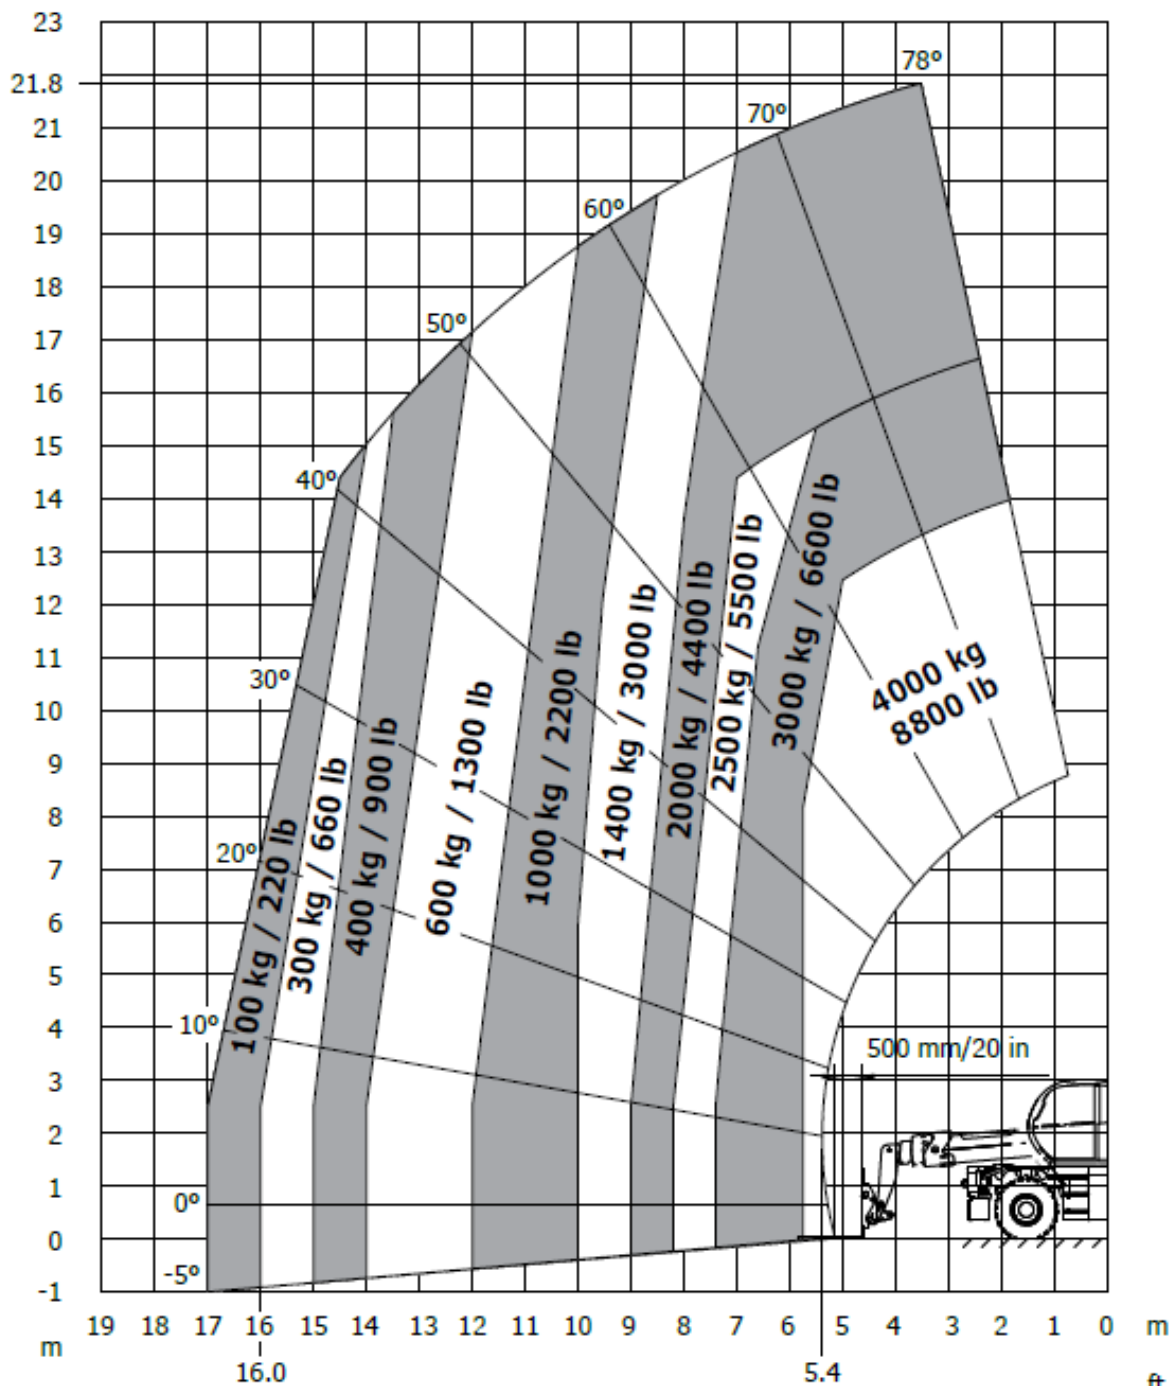

**Ajoneuvo: Manitou MRT 2550 Privilege +**

***Nostokaavio trukkipiikeillä (kone renkailla)***

**Ajoneuvo: Manitou MRT 2550 Privilege +**

***Nostokaavio trukkipiikeillä (kone tukijaloilla)***

**Ajoneuvo: Manitou MRT 2550 Privilege +**

***Nostokaavio henkilökorilla***