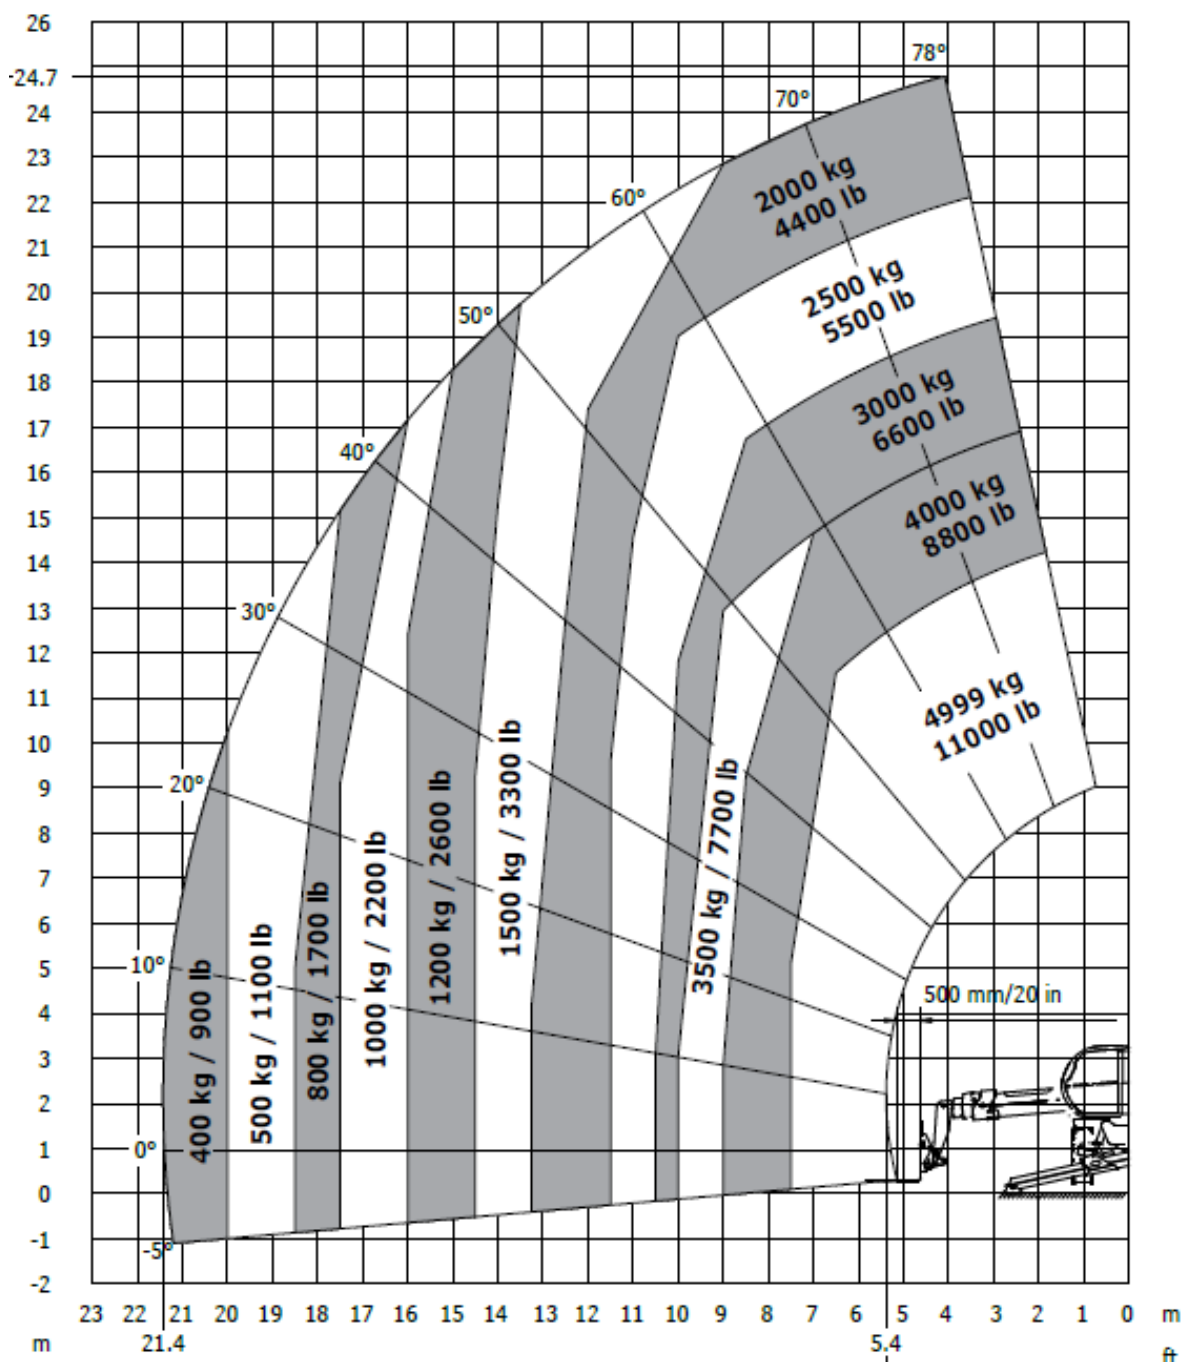

**Ajoneuvo: Manitou MRT 2550 Privilege +**

***Nostokaavio trukkipiikeillä (kone renkailla)***

**Ajoneuvo: Manitou MRT 2550 Privilege +**

***Nostokaavio trukkipiikeillä (kone tukijaloilla)***

**Ajoneuvo: Manitou MRT 2550 Privilege +**

***Nostokaavio henkilökorilla***