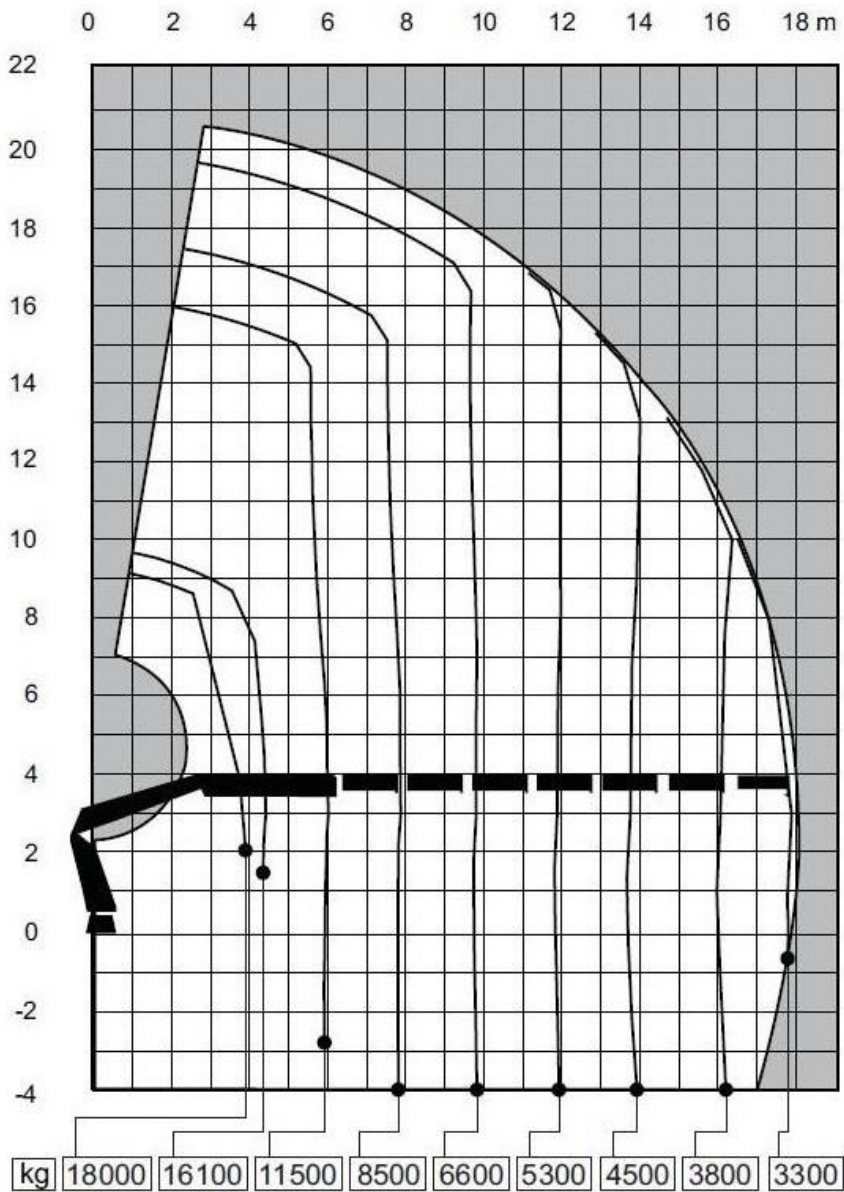

Ajoneuvo: Volvo FM12
Nosturi: HIAB XS 800

Nostokaavio ilman jibiä

HIAB XS800 E-7 Hipro

Ajoneuvo: Volvo FM12
Nosturi: HIAB XS 800

Nostokaavio jibillä

HIAB XS800 E-7 Hipro + JIB 135X-4