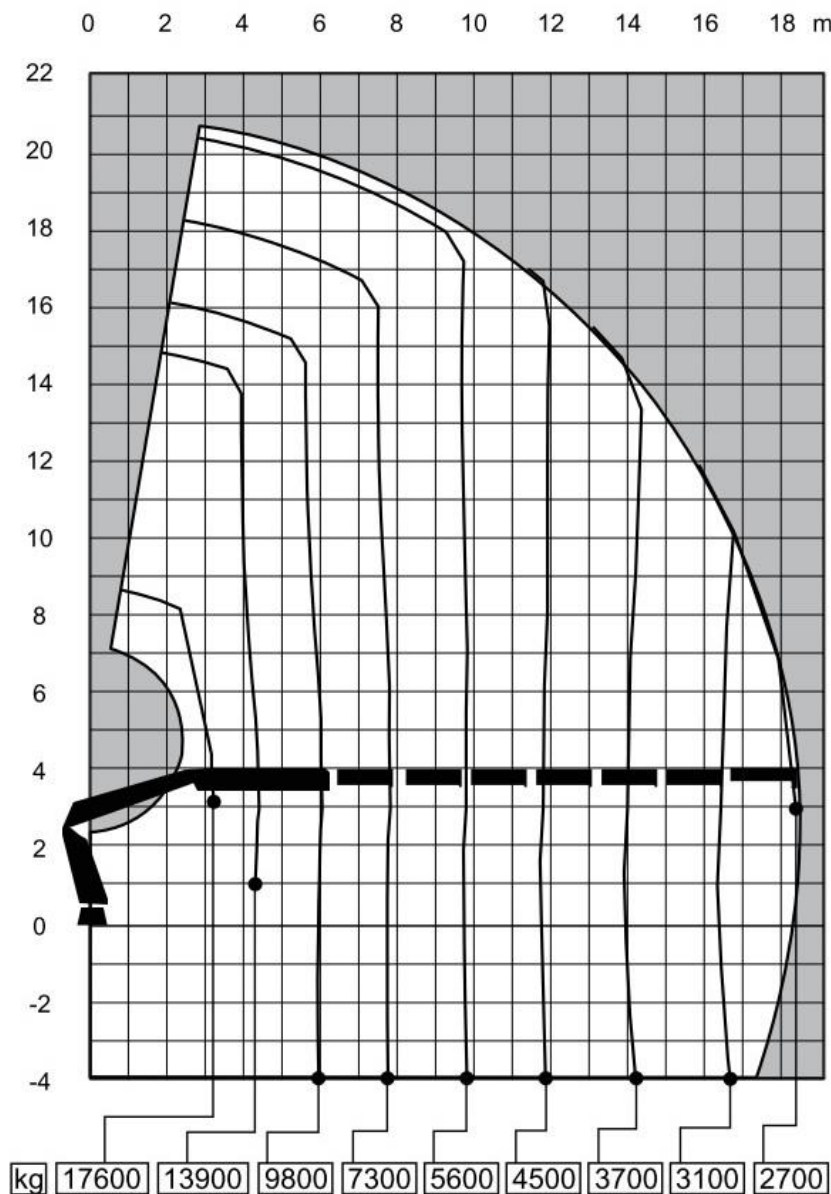

Ajoneuvo: Scania 124
Nosturi: HIAB XS 700

Nostokaavio ilman jibiä

HIAB XS700 E-7 Hipro

Ajoneuvo: Scania 124
Nosturi: HIAB XS 700

Nostokaavio jibillä

HIAB XS 700 E-7 Hipro + JIB 135X-4